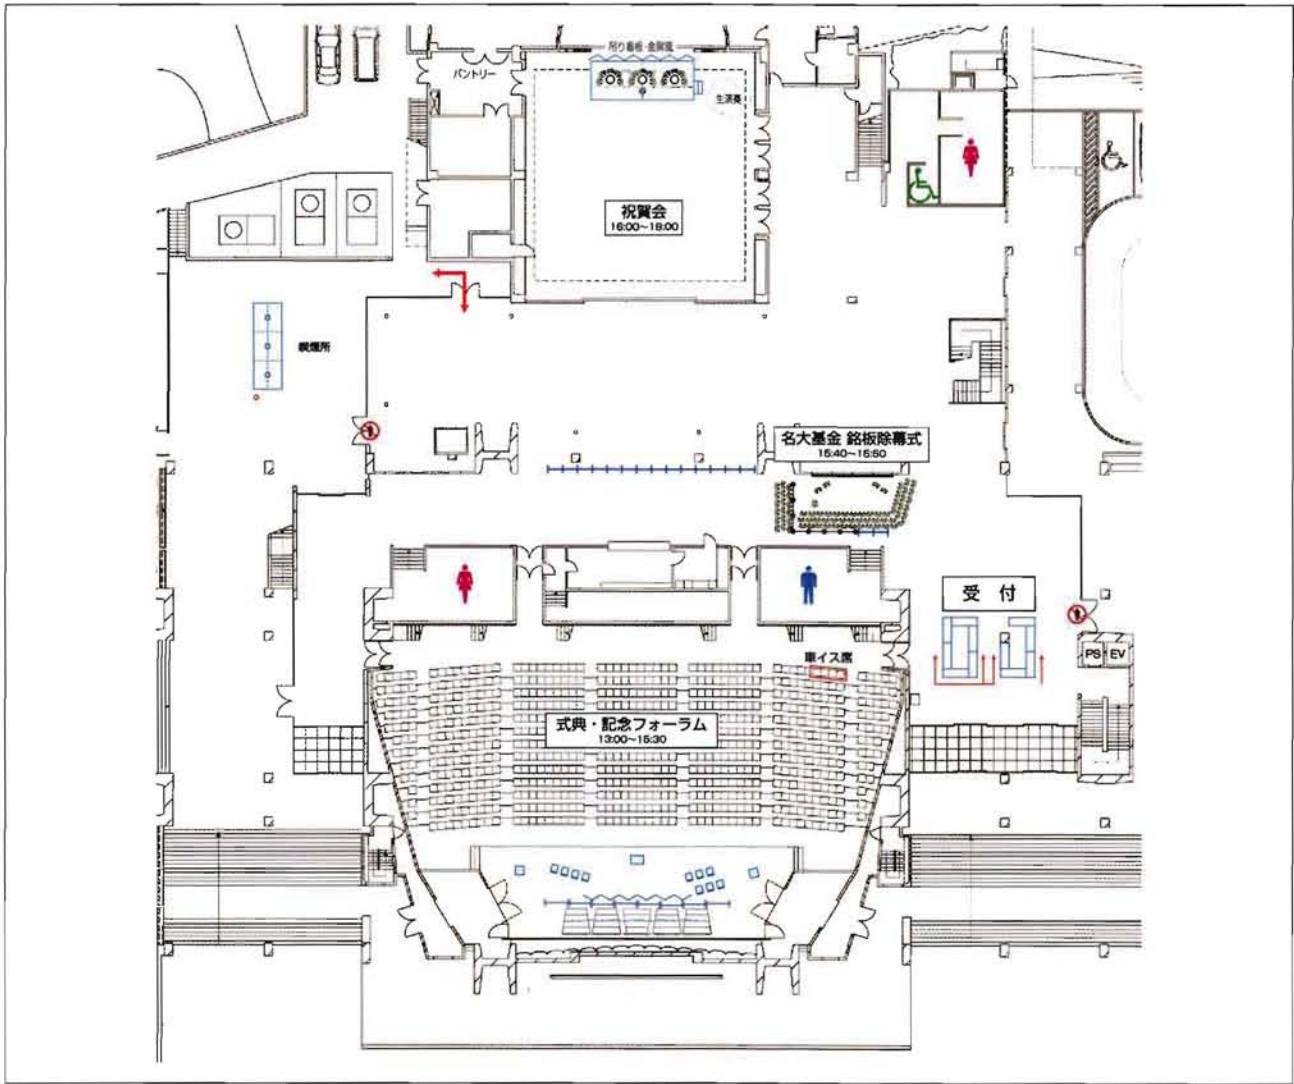

名古屋大学総務部秘書課

〒464-8601 愛知県名古屋市千種区不老町

TEL: 052-747-6459 FAX: 052-747-6383 <http://www.nagoya-u.ac.jp/>